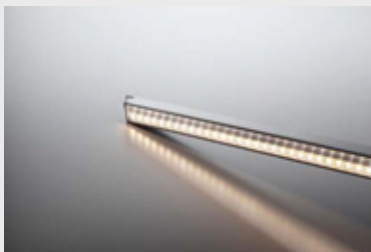

棚下灯・間接照明

品番	LED-9060/9065	LED-9061/9066	LED-9062/9067
電源	100V 50/60Hz	—	—
消費電力	6W	10W	12W
色温度	3000/5700k	—	—
設計寿命	40000h	—	—
外形	596(W)27(D)21(H)	879(W)27(D)21(H)	1162(W)27(D)21(H)
近接照射	150mm	—	—