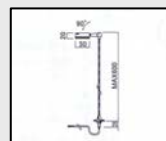

商品品番	消費電力	配光角	色温度	アーム(指定)	専用電源付	定価
TFB-9014	3.5W	21°	3000K	MAX 600	100V	¥32,800
TFB-9015	3.5W	16°	6500K	MAX 600	100V	¥31,400

カットタイプ(高さ指定可 MAX 800)

*調光不可

*誤動作防止の為、他のランプを使用した照明器具とは別回路にして下さい。