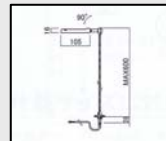

商品品番	消費電力	配光角	色温度	アーム(指定)	専用電源付	定価
LEB-8011	4W	21°	8200K	MAX 800	100V	¥35,100
LEB-8018	4W	21°	3000K	MAX 800	100V	¥35,100
商品品番	消費電力	配光角	色温度	アーム(指定)	専用電源付	定価

カットタイプ(高さ指定可 MAX 800)