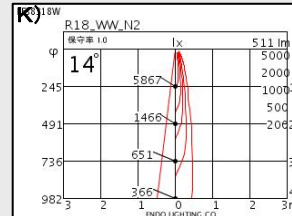

電球色(3000K)