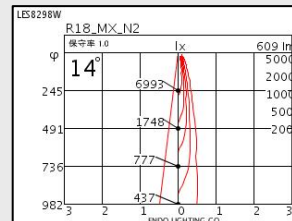

温白色(3500K)