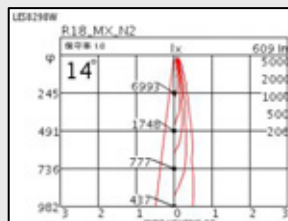

温白色(3500K)