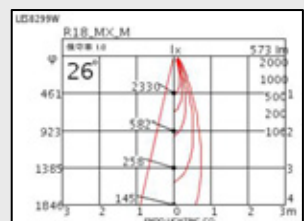

温白色(3500K)