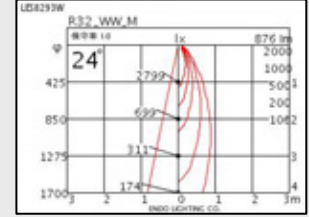

電球色(3000K)