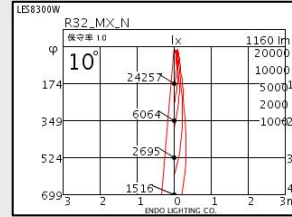

SPOT LIGHT

商業施設の空間演出

コスト、照度、演色性
商品劣化防止・熱量減少

LED32W

CDM-R35Wと同等以上の明るさで
消費電力30%削減、寿命が4倍以上

配光角2種類、色温度3種類

同等ダウンライト

Φ150 H 137

LED18W

12V35Wと同等の明るさで
消費電力50%削減、寿命が10倍以上

配光角2種類、色温度3種類

同等ダウンライト

Φ100 H 101~123

- * 価格、オプション等詳細についてはお問合せください。
- * 調光不可
- * 1年保証

ナチュラルホワイト(4000K)

温白色(3500K)