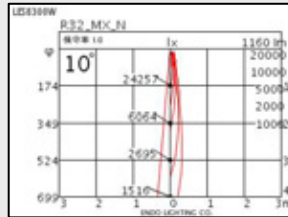

SPOT LIGHT

商業施設の空間演出

コスト、照度、演色性
商品劣化防止・熱量減少

LED32W

CDM-R35Wと同等以上の明るさで
消費電力30%削減、寿命が4倍以上

配光角2種類、色温度3種類

同等ダウンライト

Φ150 H 137

LED18W

12V35Wと同等の明るさで
消費電力50%削減、寿命が10倍以上

配光角2種類、色温度3種類

同等ダウンライト

Φ100 H 101~123

- * 価格、オプション等詳細についてはお問合せください。
- * 調光不可
- * 1年保証

ナチュラルホワイト(4000K)

温白色(3500K)