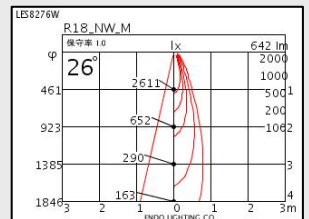

ナチュラルホワイト(4000K)