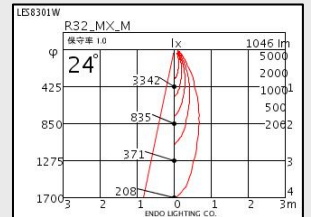

LED18W

12V35Wと同等の明るさで
消費電力50%削減、寿命が10倍以上

配光角2種類、色温度3種類

同等ダウンライト

Φ100 H 101~123

- * 価格、オプション等詳細についてはお問合せください。
- * 調光不可
- * 1年保証

ナチュラルホワイト(4000K)

温白色(3500K)