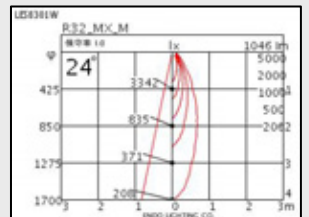

SPOT LIGHT

商業施設の空間演出

コスト、照度、演色性
商品劣化防止・熱量減少

LED32W

CDM-R35Wと同等以上の明るさで
消費電力30%削減、寿命が4倍以上

配光角2種類、色温度3種類

同等ダウンライト

Φ150 H 137

LED18W

12V35Wと同等の明るさで
消費電力50%削減、寿命が10倍以上

配光角2種類、色温度3種類

同等ダウンライト

Φ100 H 101~123

- * 価格、オプション等詳細についてはお問合せください。
- * 調光不可
- * 1年保証

ナチュラルホワイト(4000K)

温白色(3500K)