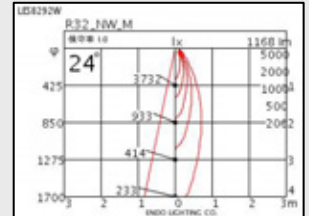

SPOT LIGHT

商業施設の空間演出

コスト、照度、演色性
商品劣化防止・熱量減少

LED32W

CDM-R35Wと同等以上の明るさで
消費電力30%削減、寿命が4倍以上

配光角2種類、色温度3種類

同等ダウンライト

Φ150 H 137

LED18W

12V35Wと同等の明るさで
消費電力50%削減、寿命が10倍以上

配光角2種類、色温度3種類

同等ダウンライト

Φ100 H 101~123

- * 価格、オプション等詳細についてはお問合せください。
- * 調光不可
- * 1年保証

ナチュラルホワイト(4000K)

温白色(3500K)