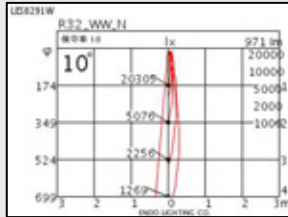

電球色(3000K)