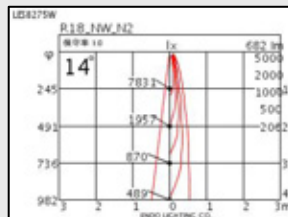

ナチュラルホワイト(4000K)