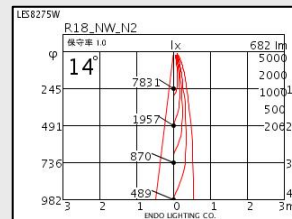

ナチュラルホワイト(4000K)