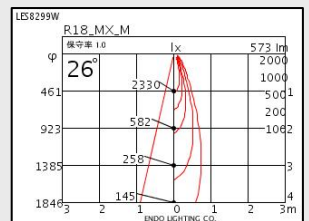

温白色(3500K)