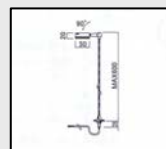

伸縮タイプ(245~691)

商品品番	消費電力	配光角	色温度	アーム(指定)	専用電源付	定価
LEB-8011	4W	21°	8200K	MAX 800	100V	¥35,100
LEB-8018	4W	21°	3000K	MAX 800	100V	¥35,100
商品品番	消費電力	配光角	色温度	アーム(指定)	専用電源付	定価

カットタイプ(高さ指定可 MAX 800)

商品品番	消費電力	配光角	色温度	アーム(指定)	専用電源付	定価
TFB-9014	3.5W	21°	3000K	MAX 600	100V	¥32,800
TFB-9015	3.5W	16°	6500K	MAX 600	100V	¥31,400