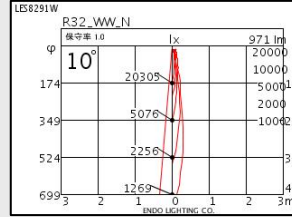

電球色(3000K)