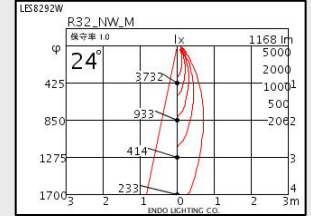

LED18W

12V35Wと同等の明るさで
消費電力50%削減、寿命が10倍以上

配光角2種類、色温度3種類

同等ダウンライト

Φ100 H 101~123

- * 価格、オプション等詳細についてはお問合せください。
- * 調光不可
- * 1年保証

ナチュラルホワイト(4000K)

温白色(3500K)