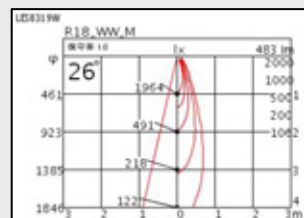

電球色(3000K)