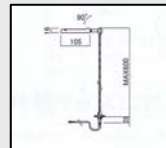

商品品番	消費電力	配光角	色温度	アーム(指定)	専用電源付	定価
LEB-8011	4W	21°	8200K	MAX 800	100V	¥35,100
LEB-8018	4W	21°	3000K	MAX 800	100V	¥35,100
商品品番	消費電力	配光角	色温度	アーム(指定)	専用電源付	定価

カットタイプ(高さ指定可 MAX 800)