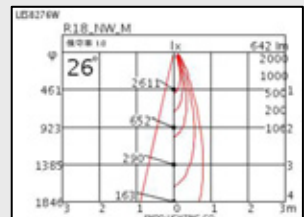

ナチュラルホワイト(4000K)