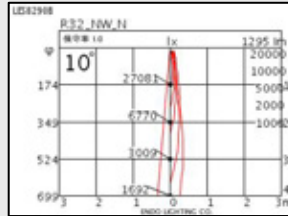

SPOT LIGHT

商業施設の空間演出

コスト、照度、演色性
商品劣化防止・熱量減少

LED32W

CDM-R35Wと同等以上の明るさで
消費電力30%削減、寿命が4倍以上

配光角2種類、色温度3種類

同等ダウンライト

Φ150 H 137

LED18W

12V35Wと同等の明るさで
消費電力50%削減、寿命が10倍以上

配光角2種類、色温度3種類

同等ダウンライト

Φ100 H 101~123

- * 価格、オプション等詳細についてはお問合せください。
- * 調光不可
- * 1年保証

ナチュラルホワイト(4000K)

温白色(3500K)