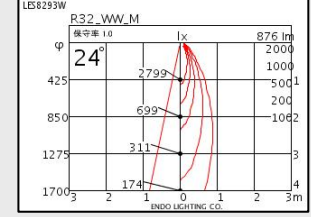

電球色(3000K)