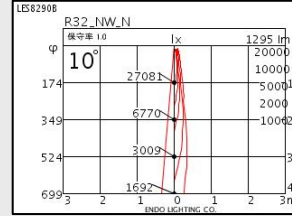

SPOT LIGHT

商業施設の空間演出

コスト、照度、演色性
商品劣化防止・熱量減少

LED32W

CDM-R35Wと同等以上の明るさで
消費電力30%削減、寿命が4倍以上

配光角2種類、色温度3種類

同等ダウンライト

Φ150 H 137

LED18W

12V35Wと同等の明るさで
消費電力50%削減、寿命が10倍以上

配光角2種類、色温度3種類

同等ダウンライト

Φ100 H 101~123

- * 価格、オプション等詳細についてはお問合せください。
- * 調光不可
- * 1年保証

ナチュラルホワイト(4000K)

温白色(3500K)