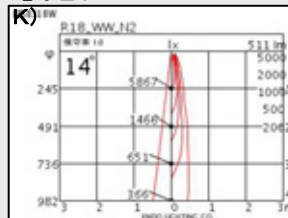

LED18W

12V35Wと同等の明るさで
消費電力50%削減、寿命が10倍以上

配光角2種類、色温度3種類

同等ダウンライト

Φ100 H 101~123

- * 価格、オプション等詳細についてはお問合せください。
- * 調光不可
- * 1年保証

ナチュラルホワイト(4000K)

温白色(3500K)

電球色(3000K)

ナチュラルホワイト(4000K)

温白色(3500K)

電球色(3000K)

LED DISPLAY STAND

ショーケース内の熱を抑える

商品の劣化を防ぐ

什器にあわせオーダーメイド