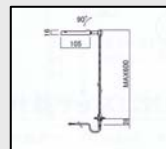

商品品番	消費電力	配光角	色温度	アーム(指定)	専用電源付	定価
LEB-8011	4W	21°	8200K	MAX 800	100V	¥35,100
LEB-8018	4W	21°	3000K	MAX 800	100V	¥35,100
商品品番	消費電力	配光角	色温度	アーム(指定)	専用電源付	定価

カットタイプ(高さ指定可 MAX 800)