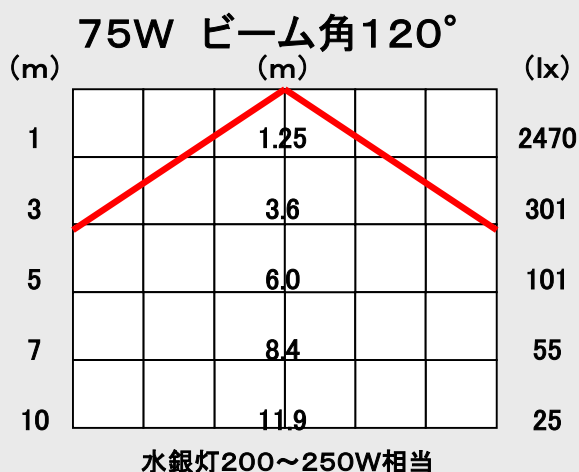

OUTDOOR LED

防水、防塵IP67
水銀レス・低誘虫
塩害仕様(ステンレス)
消費電力1/4(水銀灯比較)
駐車場、工場、街路灯、看板・・・etc

消費電力	75W	100W
入力電圧	AC 90 - 280V	AC 90 - 280V
光速	4000lm	5500lm
力率	0.96~0.99	0.96~0.99
LED	CREE	CREE
ビーム角	120°	120°
色温度	5700K	5700K
使用温度範囲	-20°C ~ +40°C	-20°C ~ +40°C
防水・防塵	IP67	IP67
設計寿命	40000h(25°C)	40000h(25°C)
電源	PSE取得済(IP68)	PSE取得済(IP68)
重量(kg)	2.2kg	2.2kg