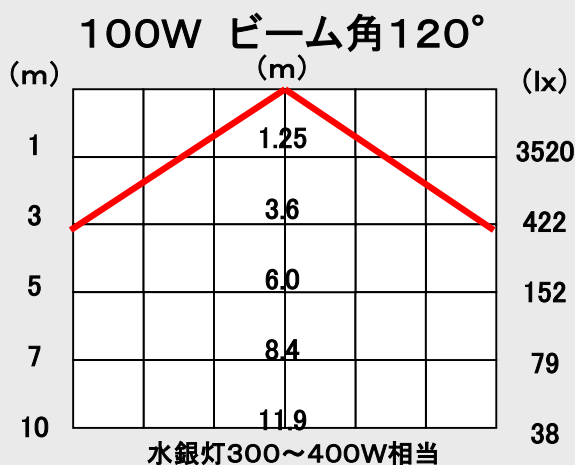

OUTDOOR LED

防水、防塵IP67
水銀レス・低誘虫
塩害仕様(ステンレス)
消費電力1/4(水銀灯比較)
駐車場、工場、街路灯、看板・・・etc

消費電力	75W	100W
入力電圧	AC 90 - 280V	AC 90 - 280V
光速	4000lm	5500lm
力率	0.96~0.99	0.96~0.99
LED	CREE	CREE
ビーム角	120°	120°
色温度	5700K	5700K
使用温度範囲	-20°C ~ +40°C	-20°C ~ +40°C
防水・防塵	IP67	IP67
設計寿命	40000h(25°C)	40000h(25°C)
電源	PSE取得済(IP68)	PSE取得済(IP68)
重量(kg)	2.2kg	2.2kg