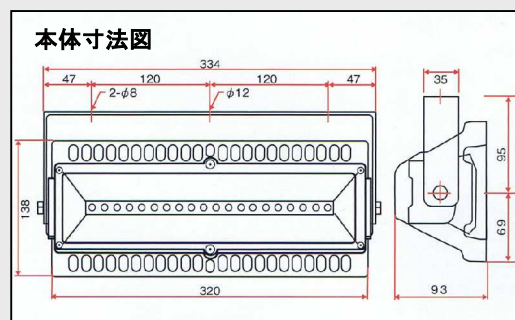

OUTDOOR LED

防水、防塵IP67
水銀レス・低誘虫
塩害仕様(ステンレス)
消費電力1/4(水銀灯比較)
駐車場、工場、街路灯、看板・・・etc

消費電力	75W	100W
入力電圧	AC 90 - 280V	AC 90 - 280V
光速	4000lm	5500lm
力率	0.96~0.99	0.96~0.99
LED	CREE	CREE
ビーム角	120°	120°
色温度	5700K	5700K
使用温度範囲	-20°C ~ +40°C	-20°C ~ +40°C
防水・防塵	IP67	IP67
設計寿命	40000h(25°C)	40000h(25°C)
電源	PSE取得済(IP68)	PSE取得済(IP68)
重量(kg)	2.2kg	2.2kg

電源寸法(237×84×54) 質量1kg

* 調光不可
* 保証期間1年間

LightingEcologyDesign

株式会社エル・イー・ディー

〒110-0016

東京都台東区台東1-15-4 米広第2ビル303

Tel 03-5812-6922 Fax 03-5812-691

<http://www.led-total.com>