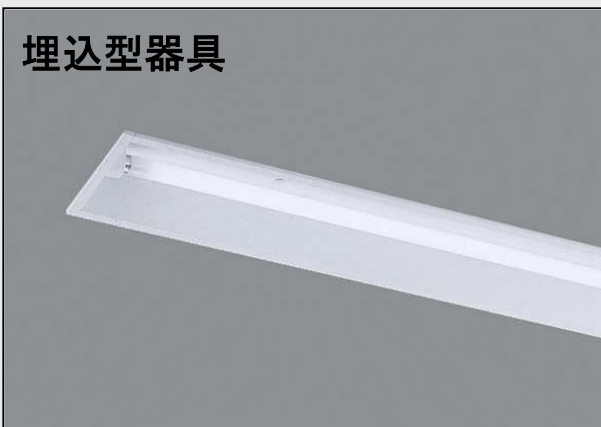

LED専用器具製作

既存の器具に合わせて**製作**(埋込穴・アンカーを既存利用)
照明器具交換で**簡単リニューアル**
安心の器具・ランプ一体型

反射笠無器具

反射笠付器具

富士型器具

富士型器具(2灯式)

埋込型器具

埋込型器具(2灯式)