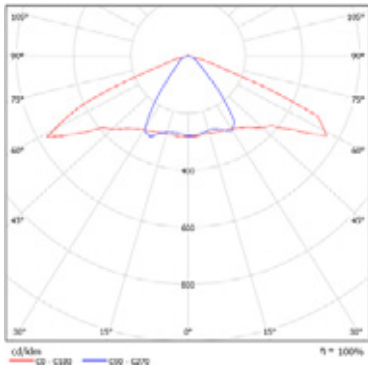

Light

仕様	150W	100W	25W
電源	90~240V 50/60Hz	—	—
入力電力	155W	103W	25W
全光束	9500lm	6400lm	1500lm
色温度	5000~7000	—	—
力率	> 0.9	—	—
動作温度	-30℃~50℃	—	—
動作湿度	10%~100%	—	—
定格寿命	50000h	—	—
外形	630(W) 315(D) 120(H)	580(W) 250(D) 120(H)	300(W) 136(D) 60(H)
質量	8.5Kg	5.5Kg	3Kg
防水防塵	IP65	—	—
規格	CE/UL/CCC/CNS	—	—