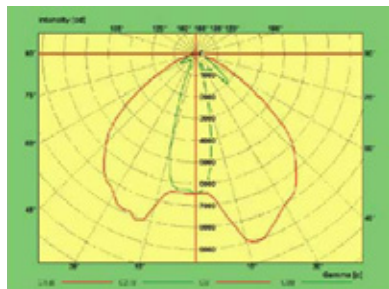

Light

仕様	150W	100W	25W
電源	90~240V 50/60Hz	—	—
入力電力	155W	103W	25W
全光束	9500lm	6400lm	1500lm
色温度	5000~7000	—	—
力率	> 0.9	—	—
動作温度	-30℃~50℃	—	—
動作湿度	10%~100%	—	—
定格寿命	50000h	—	—
外形	630(W) 315(D) 120(H)	580(W) 250(D) 120(H)	300(W) 136(D) 60(H)
質量	8.5Kg	5.5Kg	3Kg
防水防塵	IP65	—	—
規格	CE/UL/CCC/CNS	—	—

仕様	220W	180W	140W
電源	90~240V 50-60Hz	-	-
電力	220W	180W	140W
全光束	16000lm	10000lm	7000lm
色温度	5100/3500k	-	-
演色性	Ra70	-	-
動作温度	-40°C~50°C	-	-
動作湿度	10%~100%	-	-
定格寿命	50000h	-	-
外形	720(W)380(D)103(H)	718(W)342(D)103(H)	620(W)285(D)87(H)
質量	14Kg	12.8Kg	8.5Kg
防水防塵	IP65	-	-
規格	CE/UL/RoHS	-	-