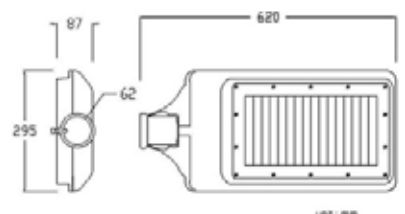

Light

仕様	150W	100W	25W
電源	90~240V 50/60Hz	—	—
入力電力	155W	103W	25W
全光束	9500lm	6400lm	1500lm
色温度	5000~7000	—	—
力率	> 0.9	—	—
動作温度	-30℃~50℃	—	—
動作湿度	10%~100%	—	—
定格寿命	50000h	—	—
外形	630(W) 315(D) 120(H)	580(W) 250(D) 120(H)	300(W) 136(D) 60(H)
質量	8.5Kg	5.5Kg	3Kg
防水防塵	IP65	—	—
規格	CE/UL/CCC/CNS	—	—