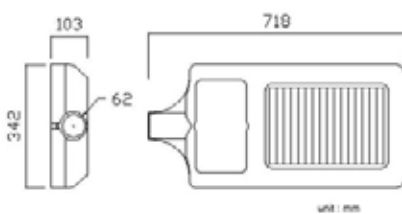

Light

仕様	150W	100W	25W
電源	90~240V 50/60Hz	—	—
入力電力	155W	103W	25W
全光束	9500lm	6400lm	1500lm
色温度	5000~7000	—	—
力率	> 0.9	—	—
動作温度	-30℃~50℃	—	—
動作湿度	10%~100%	—	—
定格寿命	50000h	—	—
外形	630(W) 315(D) 120(H)	580(W) 250(D) 120(H)	300(W) 136(D) 60(H)
質量	8.5Kg	5.5Kg	3Kg
防水防塵	IP65	—	—
規格	CE/UL/CCC/CNS	—	—

仕様	220W	180W	140W
電源	90~240V 50-60Hz	-	-
電力	220W	180W	140W
全光束	16000lm	10000lm	7000lm
色温度	5100/3500k	-	-
演色性	Ra70	-	-
動作温度	-40°C~50°C	-	-
動作湿度	10%~100%	-	-
定格寿命	50000h	-	-
外形	720(W)380(D)103(H)	718(W)342(D)103(H)	620(W)285(D)87(H)
質量	14Kg	12.8Kg	8.5Kg
防水防塵	IP65	-	-
規格	CE/UL/RoHS	-	-