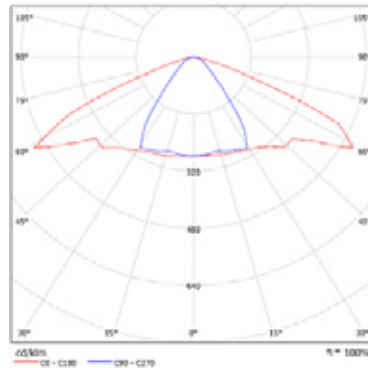

Light

仕様	150W	100W	25W
電源	90~240V 50/60Hz	—	—
入力電力	155W	103W	25W
全光束	9500lm	6400lm	1500lm
色温度	5000~7000	—	—
力率	> 0.9	—	—
動作温度	-30℃~50℃	—	—
動作湿度	10%~100%	—	—
定格寿命	50000h	—	—
外形	630(W) 315(D) 120(H)	580(W) 250(D) 120(H)	300(W) 136(D) 60(H)
質量	8.5Kg	5.5Kg	3Kg
防水防塵	IP65	—	—
規格	CE/UL/CCC/CNS	—	—

仕様	220W	180W	140W
電源	90~240V 50-60Hz	-	-
電力	220W	180W	140W
全光束	16000lm	10000lm	7000lm
色温度	5100/3500k	-	-
演色性	Ra70	-	-
動作温度	-40°C~50°C	-	-
動作湿度	10%~100%	-	-
定格寿命	50000h	-	-
外形	720(W)380(D)103(H)	718(W)342(D)103(H)	620(W)285(D)87(H)
質量	14Kg	12.8Kg	8.5Kg
防水防塵	IP65	-	-
規格	CE/UL/RoHS	-	-