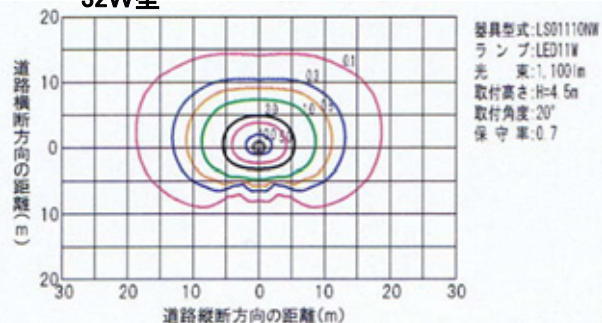

防犯灯

防犯灯基準Bクラス

コンパクト蛍光灯32W/42W相当

防雨、防湿(IPX3)

自動点滅器標準装備
(32W形/青色)

簡易取り付け

32W型

Street

Light

仕様	150W	100W	25W
電源	90~240V 50/60Hz	—	—
入力電力	155W	103W	25W
全光束	9500lm	6400lm	1500lm
色温度	5000~7000	—	—
力率	> 0.9	—	—
動作温度	-30℃~50℃	—	—
動作湿度	10%~100%	—	—
定格寿命	50000h	—	—
外形	630(W) 315(D) 120(H)	580(W) 250(D) 120(H)	300(W) 136(D) 60(H)
質量	8.5Kg	5.5Kg	3Kg
防水防塵	IP65	—	—
規格	CE/UL/CCC/CNS	—	—

仕様	220W	180W	140W
電源	90~240V 50-60Hz	-	-
電力	220W	180W	140W
全光束	16000lm	10000lm	7000lm
色温度	5100/3500k	-	-
演色性	Ra70	-	-
動作温度	-40°C~50°C	-	-
動作湿度	10%~100%	-	-
定格寿命	50000h	-	-
外形	720(W)380(D)103(H)	718(W)342(D)103(H)	620(W)285(D)87(H)
質量	14Kg	12.8Kg	8.5Kg
防水防塵	IP65	-	-
規格	CE/UL/RoHS	-	-