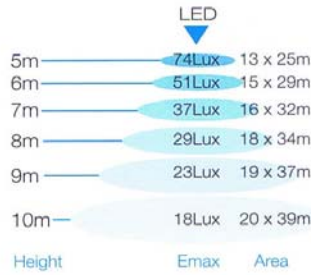

防犯灯

防犯灯基準Bクラス

コンパクト蛍光灯32W/42W相当

防雨、防湿(IPX3)

自動点滅器標準装備
(32W形/青色)

簡易取り付け

32W型

Street

Light

仕様	150W	100W	25W
電源	90~240V 50/60Hz	—	—
入力電力	155W	103W	25W
全光束	9500lm	6400lm	1500lm
色温度	5000~7000	—	—
力率	> 0.9	—	—
動作温度	-30℃~50℃	—	—
動作湿度	10%~100%	—	—
定格寿命	50000h	—	—
外形	630(W) 315(D) 120(H)	580(W) 250(D) 120(H)	300(W) 136(D) 60(H)
質量	8.5Kg	5.5Kg	3Kg
防水防塵	IP65	—	—
規格	CE/UL/CCC/CNS	—	—

仕様	220W	180W	140W
電源	90~240V 50-60Hz	-	-
電力	220W	180W	140W
全光束	16000lm	10000lm	7000lm
色温度	5100/3500k	-	-
演色性	Ra70	-	-
動作温度	-40°C~50°C	-	-
動作湿度	10%~100%	-	-
定格寿命	50000h	-	-
外形	720(W)380(D)103(H)	718(W)342(D)103(H)	620(W)285(D)87(H)
質量	14Kg	12.8Kg	8.5Kg
防水防塵	IP65	-	-
規格	CE/UL/RoHS	-	-