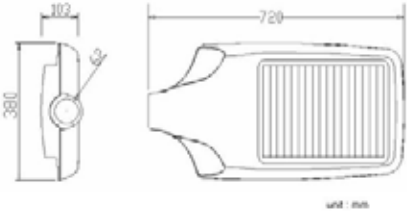

Light

仕様	150W	100W	25W
電源	90~240V 50/60Hz	—	—
入力電力	155W	103W	25W
全光束	9500lm	6400lm	1500lm
色温度	5000~7000	—	—
力率	> 0.9	—	—
動作温度	-30℃~50℃	—	—
動作湿度	10%~100%	—	—
定格寿命	50000h	—	—
外形	630(W) 315(D) 120(H)	580(W) 250(D) 120(H)	300(W) 136(D) 60(H)
質量	8.5Kg	5.5Kg	3Kg
防水防塵	IP65	—	—
規格	CE/UL/CCC/CNS	—	—