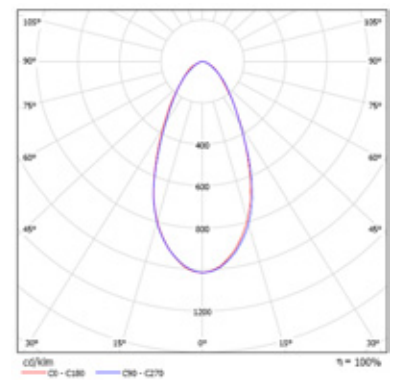

Light

仕様	150W	100W	25W
電源	90~240V 50/60Hz	—	—
入力電力	155W	103W	25W
全光束	9500lm	6400lm	1500lm
色温度	5000~7000	—	—
力率	> 0.9	—	—
動作温度	-30℃~50℃	—	—
動作湿度	10%~100%	—	—
定格寿命	50000h	—	—
外形	630(W) 315(D) 120(H)	580(W) 250(D) 120(H)	300(W) 136(D) 60(H)
質量	8.5Kg	5.5Kg	3Kg
防水防塵	IP65	—	—
規格	CE/UL/CCC/CNS	—	—

仕様	220W	180W	140W
電源	90~240V 50-60Hz	-	-
電力	220W	180W	140W
全光束	16000lm	10000lm	7000lm
色温度	5100/3500k	-	-
演色性	Ra70	-	-
動作温度	-40°C~50°C	-	-
動作湿度	10%~100%	-	-
定格寿命	50000h	-	-
外形	720(W)380(D)103(H)	718(W)342(D)103(H)	620(W)285(D)87(H)
質量	14Kg	12.8Kg	8.5Kg
防水防塵	IP65	-	-
規格	CE/UL/RoHS	-	-