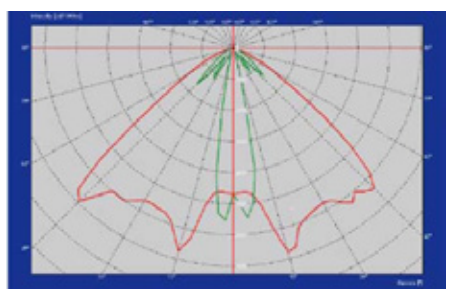

Light

仕様	150W	100W	25W
電源	90~240V 50/60Hz	—	—
入力電力	155W	103W	25W
全光束	9500lm	6400lm	1500lm
色温度	5000~7000	—	—
力率	> 0.9	—	—
動作温度	-30℃~50℃	—	—
動作湿度	10%~100%	—	—
定格寿命	50000h	—	—
外形	630(W) 315(D) 120(H)	580(W) 250(D) 120(H)	300(W) 136(D) 60(H)
質量	8.5Kg	5.5Kg	3Kg
防水防塵	IP65	—	—
規格	CE/UL/CCC/CNS	—	—