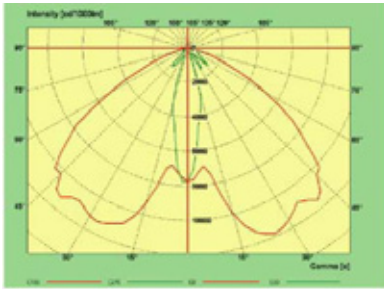

Light

仕様	150W	100W	25W
電源	90~240V 50/60Hz	—	—
入力電力	155W	103W	25W
全光束	9500lm	6400lm	1500lm
色温度	5000~7000	—	—
力率	> 0.9	—	—
動作温度	-30℃~50℃	—	—
動作湿度	10%~100%	—	—
定格寿命	50000h	—	—
外形	630(W) 315(D) 120(H)	580(W) 250(D) 120(H)	300(W) 136(D) 60(H)
質量	8.5Kg	5.5Kg	3Kg
防水防塵	IP65	—	—
規格	CE/UL/CCC/CNS	—	—